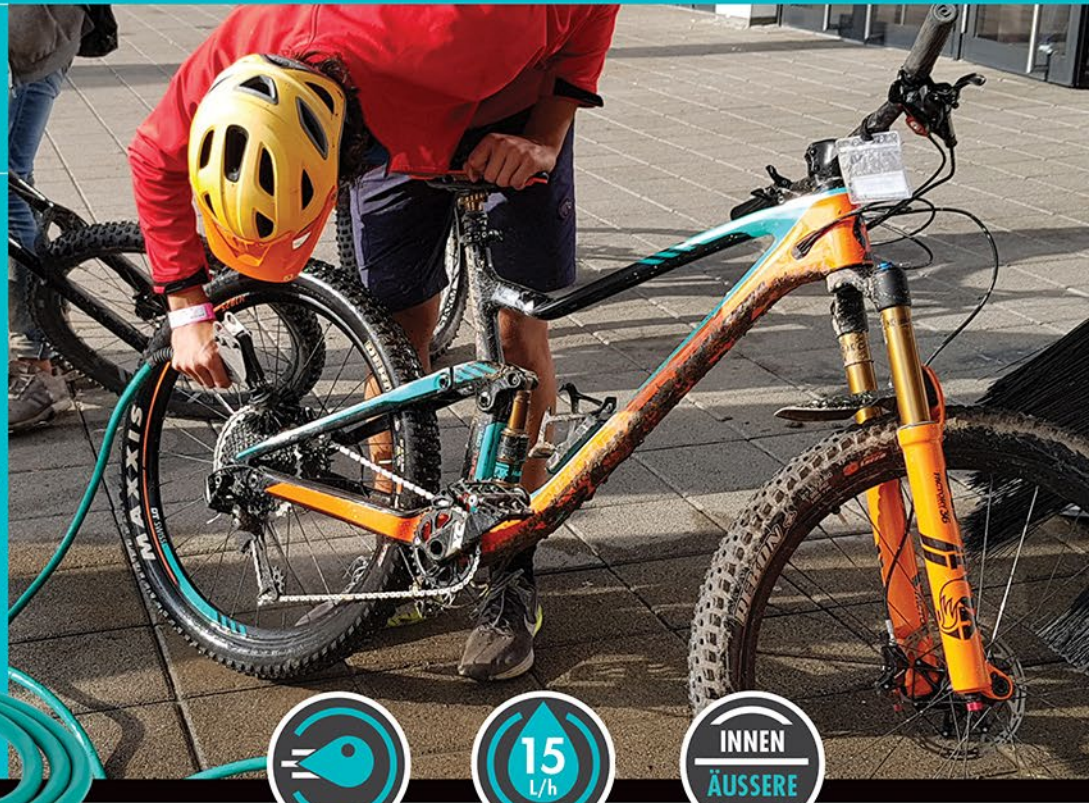

ZELUP BLASTER

- 1 WASCHEN
- 2 BÜRSTEN
- 3 TROCKNEN

ÄUSSERST WIDERSTANDSFÄHIGES
MATERIAL

3-IN-1 UMWELTFREUNDLICHER HOCHLEISTUNGS-REINIGER

Reinigen Sie innerhalb von nur 4 Minuten schlammbedeckte Fahrräder und halten Sie Ihre Kunden loyal!

Mit dem Zelup Blaster reinigen Sie Fahrräder und alle Arten von Elektrofahrzeugen gründlich und sicher: Fahrräder, Motorroller, Motorräder, Roller, Segway ... Sie können das System in Ihrer Werkstatt oder bei Wettkämpfen verwenden, um sämtliche Fahrzeugarten schnell zu waschen und zu trocknen.

Basierend auf dem Prinzip hydro-pneumatischer Fragmentierung, einer von Zelup® patentierten neuen Technologie, verbraucht es nur zwischen 15 und 40 Liter Wasser pro Stunde, oder 15 Mal weniger als ein Hochdruckreiniger. Dieser geringe Wasserverbrauch spart nicht nur Geld, sondern ermöglicht auch den Einsatz im Innenbereich. Der Zelup Blaster verursacht keine Wasseransammlungen oder Spritzer; Wasser sickert nicht etwa in die Fugen und spritzt nicht auf bereits gereinigte Oberflächen.

ZUSATZAUSRÜSTUNG :

Das Zubehörangebot ist mit nur einer Viertelumdrehung nachrüstbar.

- BÜRSTEN : 15mm / 30mm / Flower
- PINSELFORM ZELUP FAHRRAD-STATION

15L/h

MADE IN FRANCE

• PATENTED TECHNOLOGY •

www.zelup.com